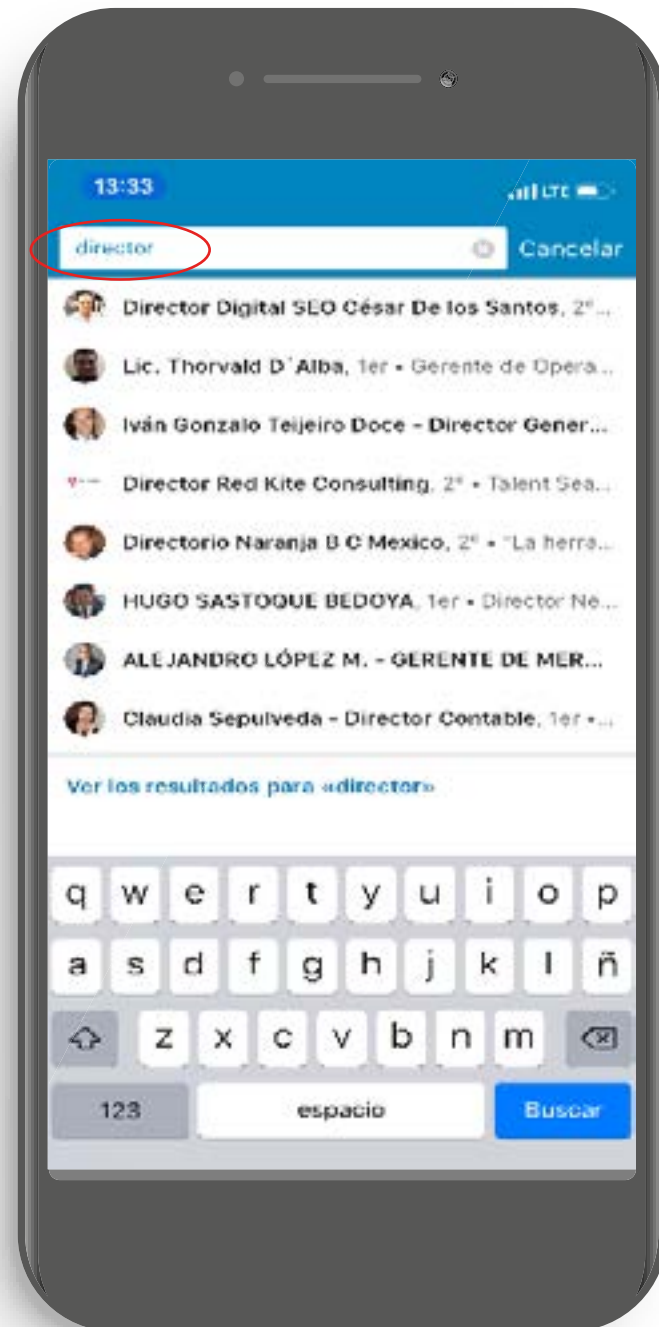

APASIONA-T
T-AMOIADA

Convertimos tus negocios en pasión...

NUEVO MODELO DE BUSQUEDA DESDE EL CELULAR

JOSÉ MARÍA VICH

APASIONA-T[®]
T-AMOIADA

Convertimos tus negocios en pasión...

1. Empieza siempre desde el home o inicio, ahí haz click sobre búsqueda arriba, y teclea "director" o la palabra clave con el puesto que estás buscando

2. A continuación haz click sobre la palabra filtros arriba a la derecha.

3. Lo siguiente que tienes que hacer cuando aparezca la nueva pantalla es hacer click sobre 1er, 2º y 3er nivel, de esa forma estás buscando en toda la red

4. Después tienes que usar el resto de los filtros, primero selecciona el país, con un tick como ves sobre Colombia, y le das listo..

- 5.** Continuemos usando los filtros, ahora haz click sobre sectores, elige uno con un tick y vuelve a darle listo