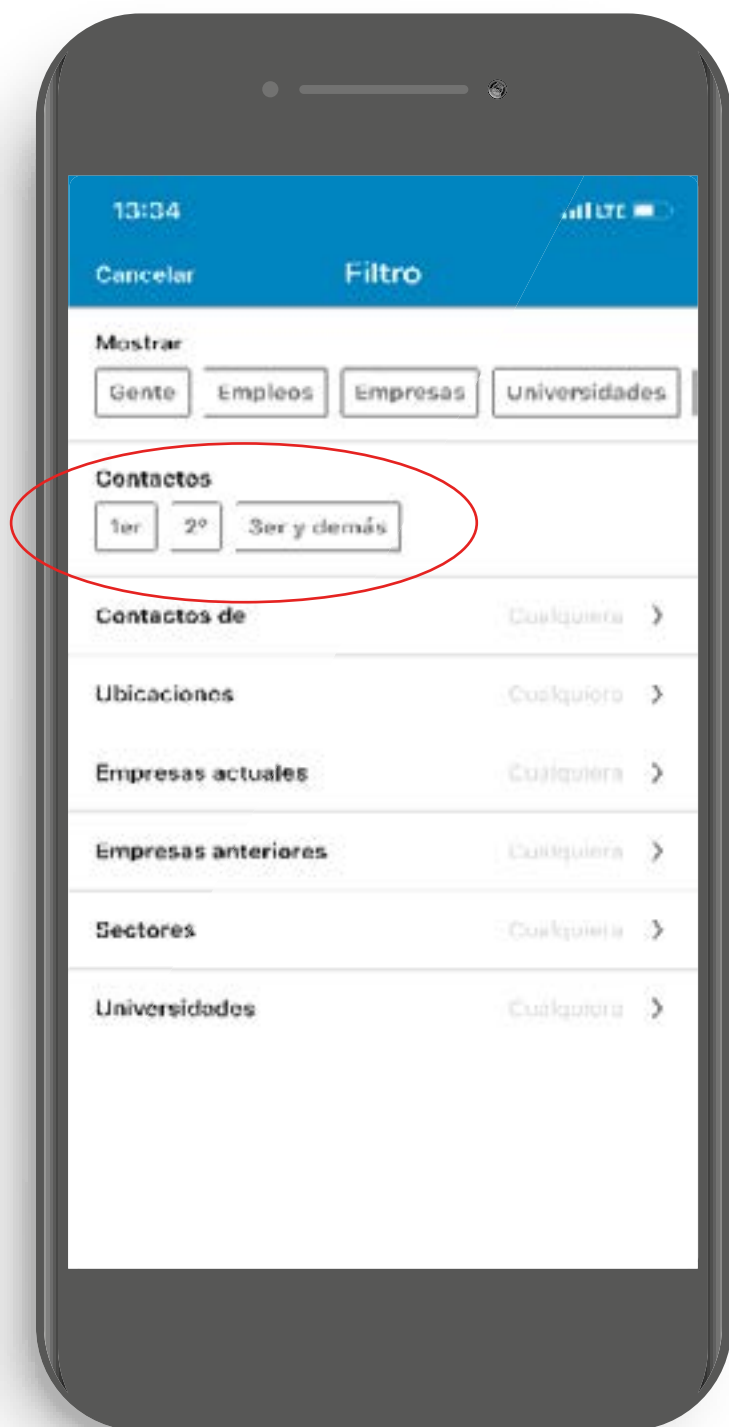

APASIONA-T
T-AMOIADA

Convertimos tus negocios en pasión...

NUEVO MODELO DE BUSQUEDA DESDE EL CELULAR

JOSÉ MARÍA VICH

APASIONA-T[®]
T-AMOIADA

Convertimos tus negocios en pasión...

1. Empieza siempre desde el home o inicio, ahí haz click sobre búsqueda arriba, y teclea "director" o la palabra clave con el puesto que estás buscando

2. A continuación haz click sobre la palabra filtros arriba a la derecha.

3. Lo siguiente que tienes que hacer cuando aparezca la nueva pantalla es hacer click sobre 1er, 2º y 3er nivel, de esa forma estás buscando en toda la red

4. Después tienes que usar el resto de los filtros, primero selecciona el país, con un tick como ves sobre Colombia, y le das listo..

- 5.** Continuemos usando los filtros, ahora haz click sobre sectores, elige uno con un tick y vuelve a darle listo