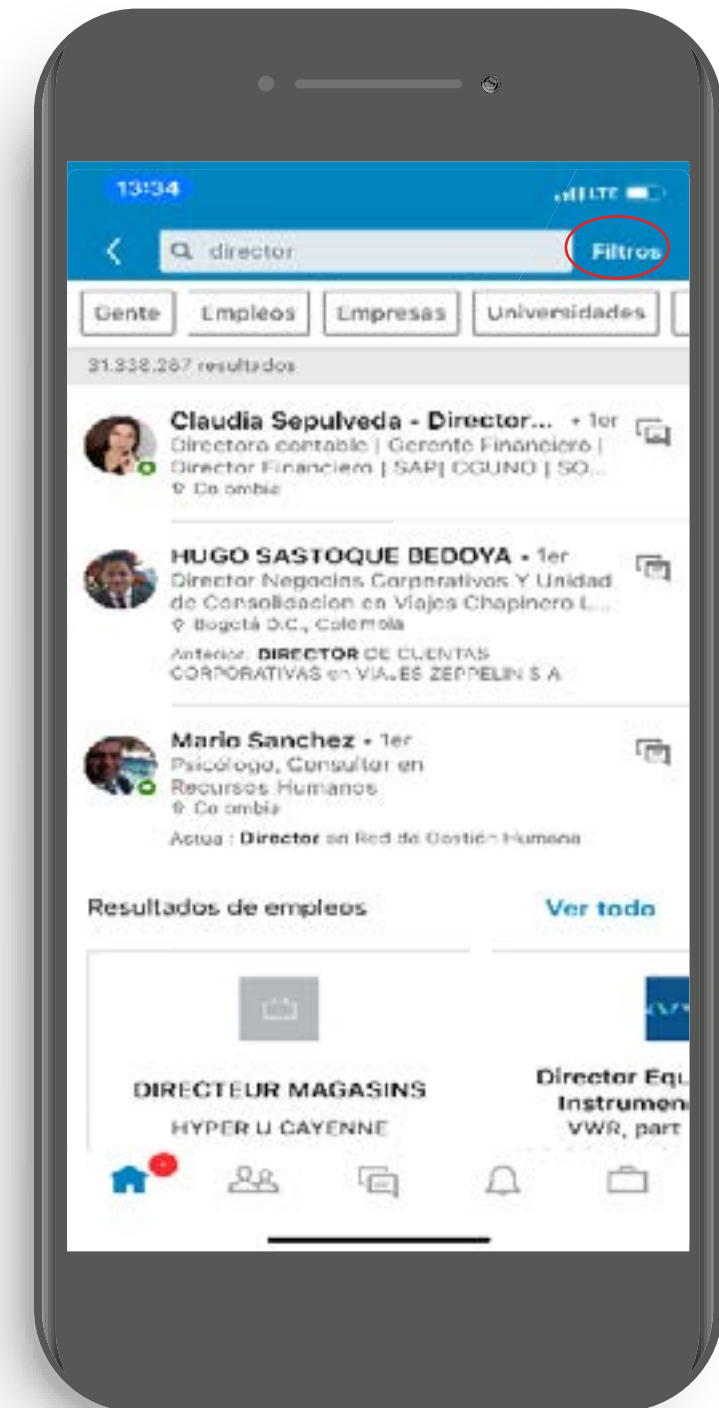

APASIONA-T
T-AMOIADA

Convertimos tus negocios en pasión...

NUEVO MODELO DE BUSQUEDA DESDE EL CELULAR

JOSÉ MARÍA VICH

APASIONA-T[®]
T-AMOIADA

Convertimos tus negocios en pasión...

1. Empieza siempre desde el home o inicio, ahí haz click sobre búsqueda arriba, y teclea "director" o la palabra clave con el puesto que estás buscando

2. A continuación haz click sobre la palabra filtros arriba a la derecha.

3. Lo siguiente que tienes que hacer cuando aparezca la nueva pantalla es hacer click sobre 1er, 2º y 3er nivel, de esa forma estás buscando en toda la red

4. Después tienes que usar el resto de los filtros, primero selecciona el país, con un tick como ves sobre Colombia, y le das listo..

- 5.** Continuemos usando los filtros, ahora haz click sobre sectores, elige uno con un tick y vuelve a darle listo