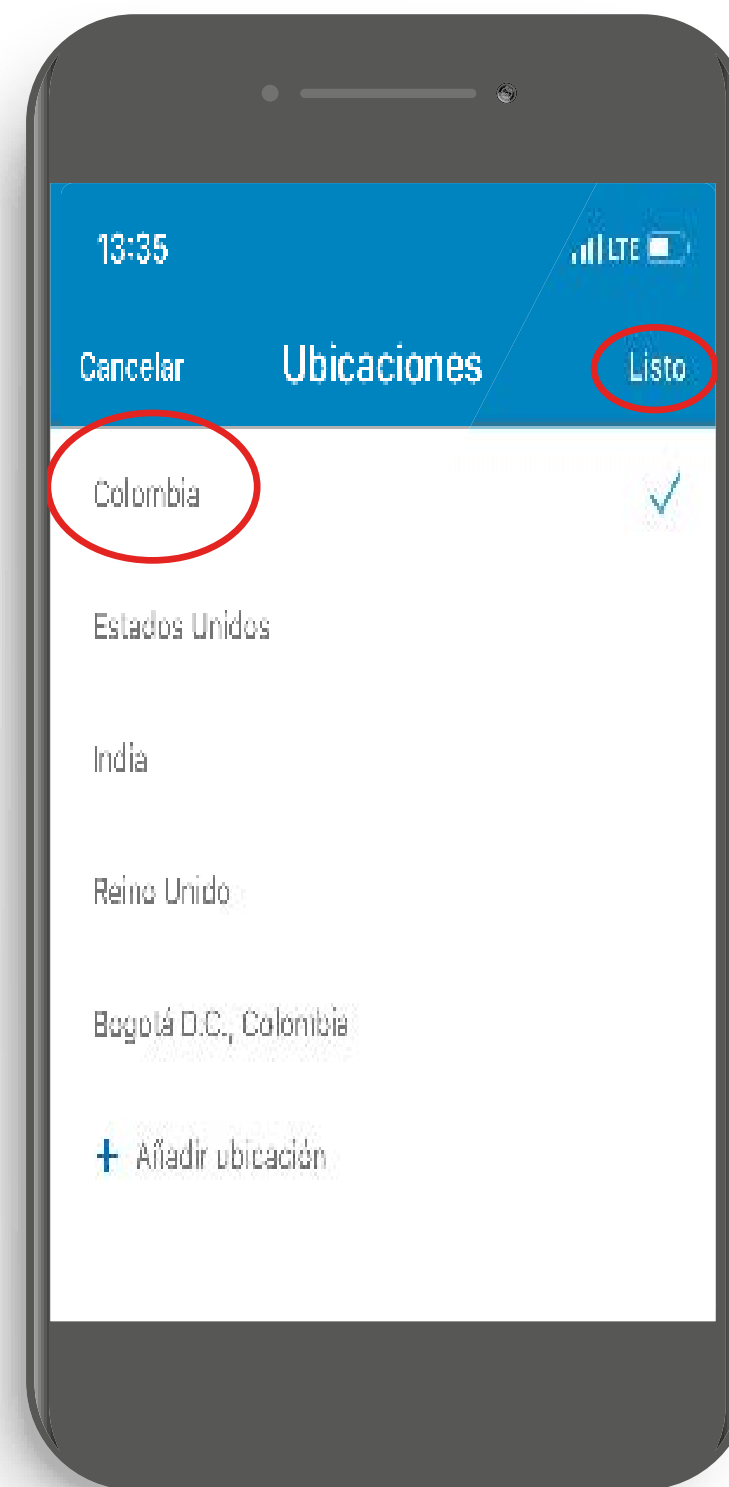

APASIONA-T
T-AMOIADA

Convertimos tus negocios en pasión...

NUEVO MODELO DE BUSQUEDA DESDE EL CELULAR

JOSÉ MARÍA VICH

APASIONA-T[®]
T-AMOIADA

Convertimos tus negocios en pasión...

1. Empieza siempre desde el home o inicio, ahí haz click sobre búsqueda arriba, y teclea "director" o la palabra clave con el puesto que estás buscando

2. A continuación haz click sobre la palabra filtros arriba a la derecha.

3. Lo siguiente que tienes que hacer cuando aparezca la nueva pantalla es hacer click sobre 1er, 2º y 3er nivel, de esa forma estás buscando en toda la red

4. Después tienes que usar el resto de los filtros, primero selecciona el país, con un tick como ves sobre Colombia, y le das listo..

- 5.** Continuemos usando los filtros, ahora haz click sobre sectores, elige uno con un tick y vuelve a darle listo